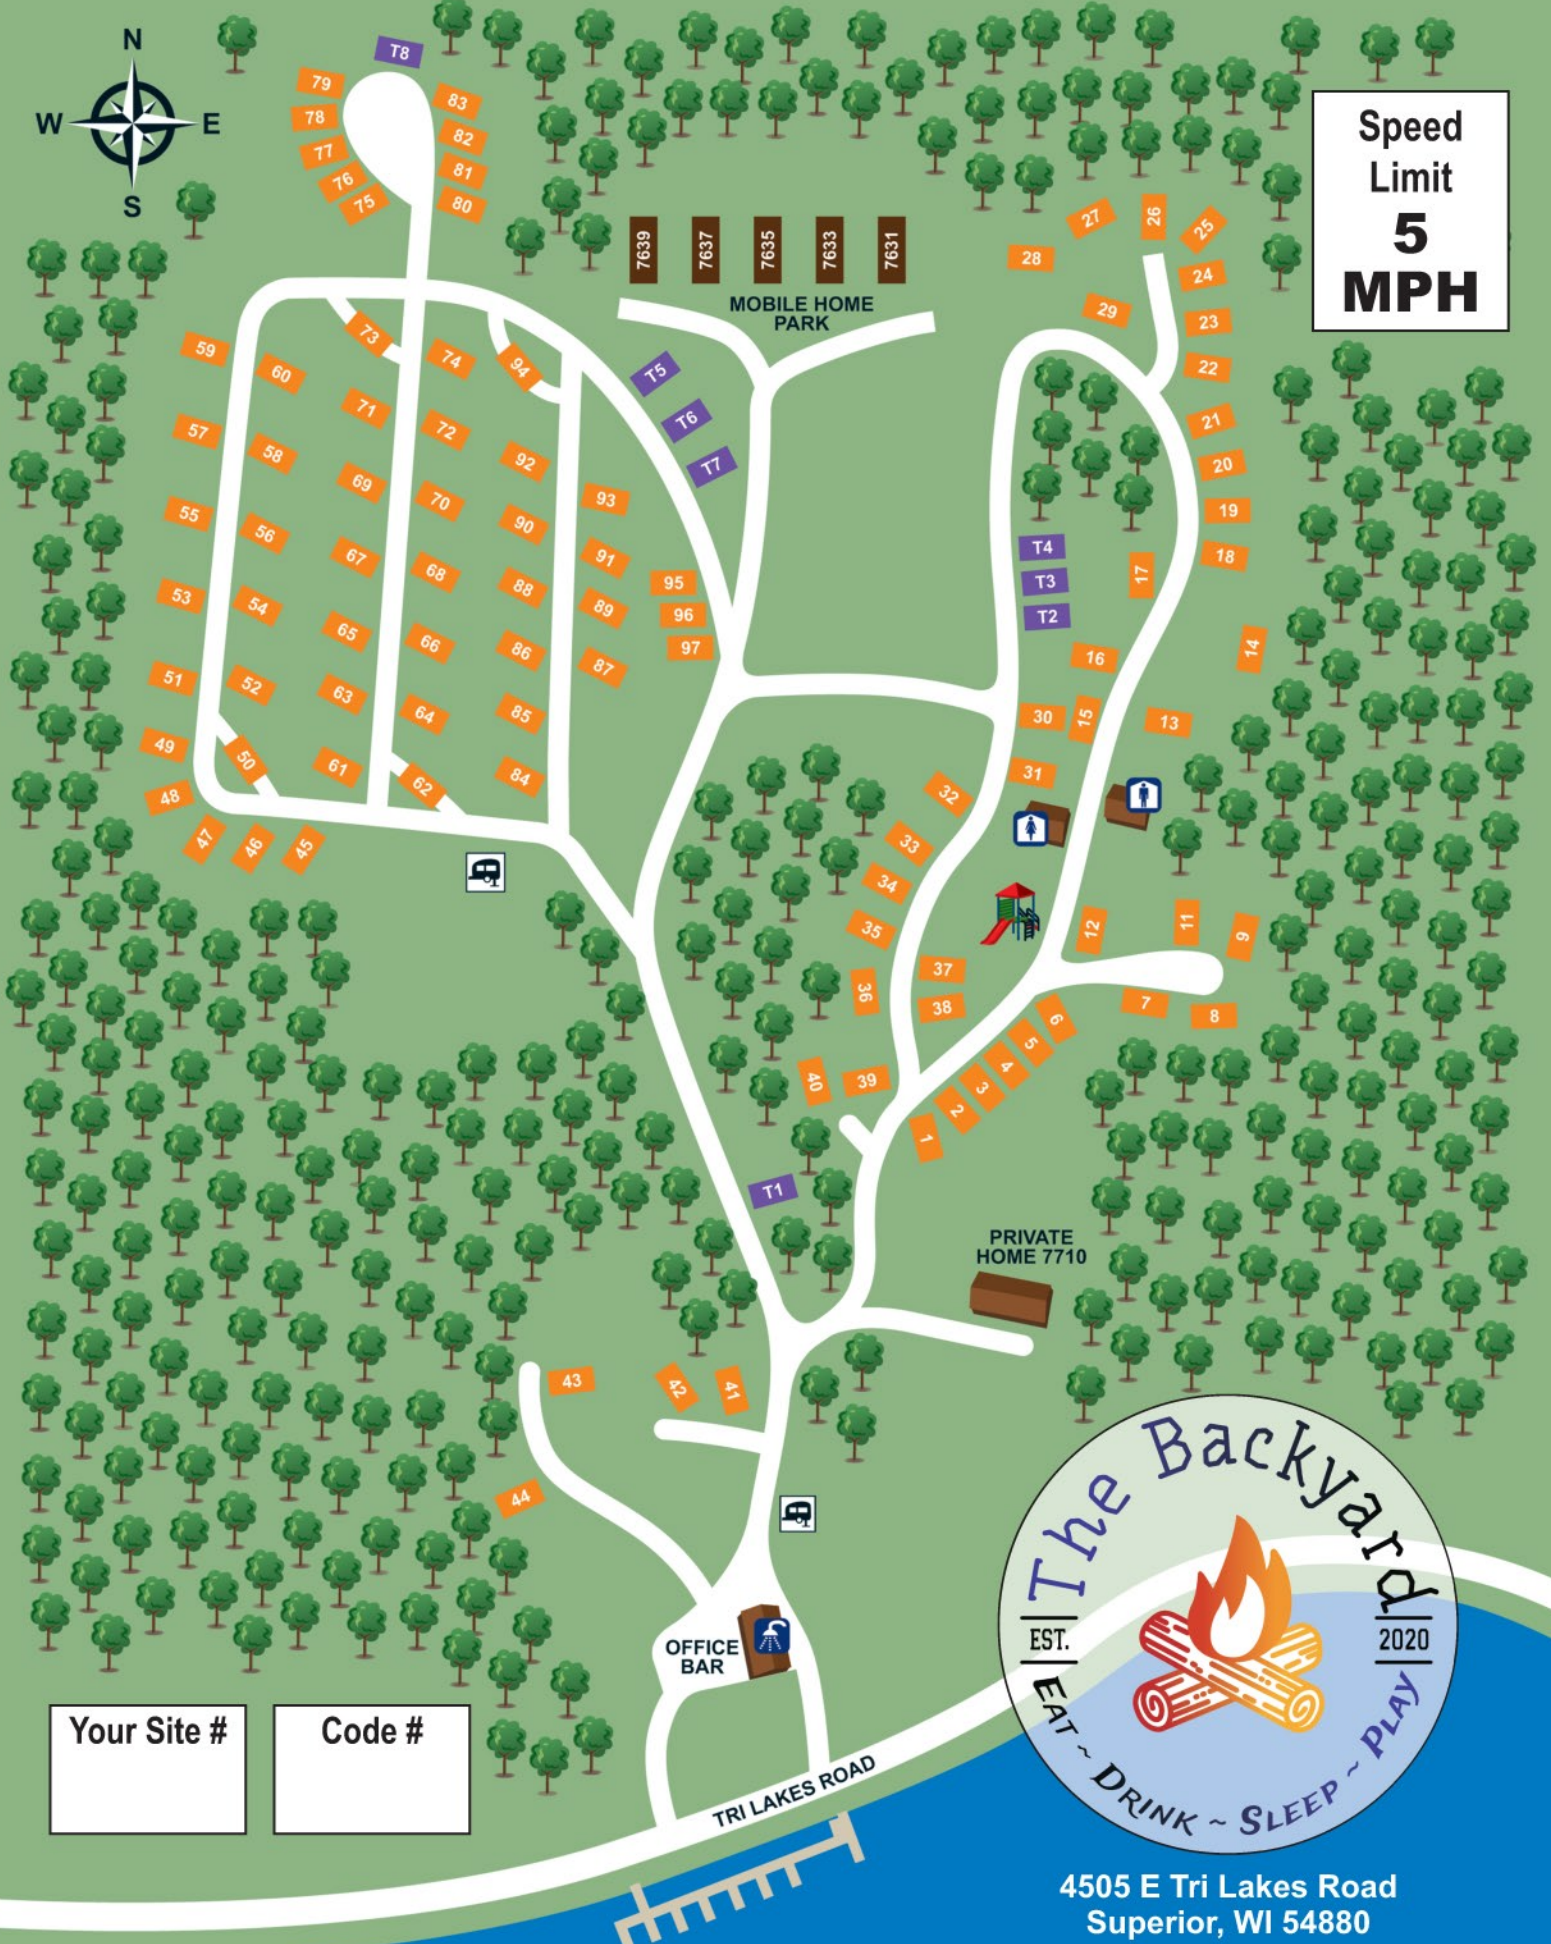

Speed Limit  
**5 MPH**

Your Site #

Code #

4505 E Tri Lakes Road  
Superior, WI 54880

715-399-8443 • thebackyardonamniconlake.com